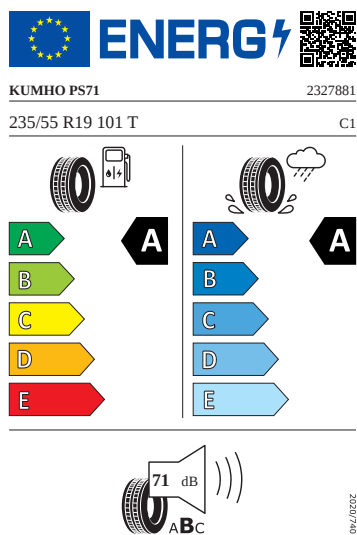

- Zadní nedělený sedák, sklopné dělené opěradlo (60:40)
- Tři výškově nastavitelné opěrky hlavy vzadu
- Výškově nastavitelné přední opěrky hlavy
- Manuálně nastavitelná bederní opěrka v předních sedadlech
- Vyhřívaná přední sedadla

Infotainment

- Digitální asistentka Laura - hlasové ovládání
- DAB - digitální radiopřijem
- 2× USB-C vpředu (nabíjecí výkon až 15 W)
- 13" displej infotainmentu
- 8 reproduktorů
- Bezdrátový SmartLink
- Bluetooth
- Infotainment Navi 13" s navigačním systémem

Vnější výbava

- Nápisy na kapotě a na pátých dveřích v odstínu Dark Chrome
- Střešní nosič - černý
- Vnější zpětná zrcátka elektricky nastavitelná a sklopná, vyhřívaná a automaticky odclonitelná u řidiče
- LED přední světlomety
- Stěrač zadního okna s ostřikovačem
- LED zadní světla
- Ukazatel stavu kapaliny ostřikovačů
- Příprava pro tažné zařízení
- Parkovací senzory vpředu

Kola a pneumatiky

- Kontrola tlaku v pneumatikách
- Pneumatiky 235/55 R19 101T
- Proteus 19" stříbrná
- Krytky šroubů kol

Vnitřní vybavení

- Multifunkční kožený vyhřívaný volant

Energetické štítky pneumatik

- Kumho 235/55 R19

- Hankook 235/55 R19