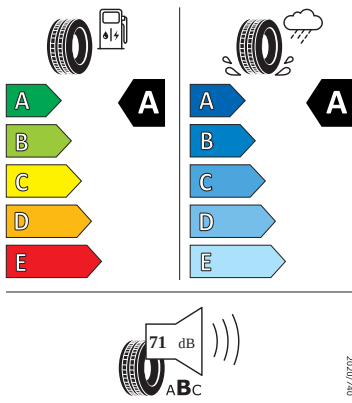

BRIDGESTONE

13952

215/55 R17 94 V

C1