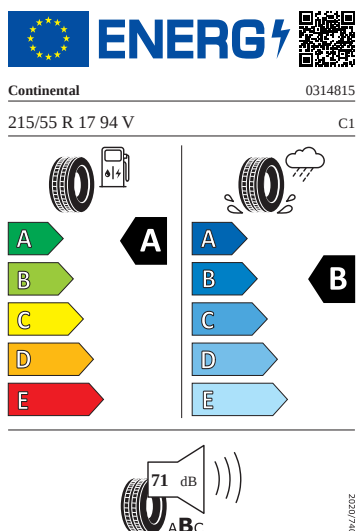

Infotainment

- Digitální asistentka Laura - hlasové ovládání
- DAB - digitální radiopřijem
- Virtuální kokpit mini 8"
- Infotainment Media 8" s přípravou pro navigační systém
- 8 reproduktorů
- Bezdrátový SmartLink
- Bluetooth
- Příprava pro služby Škoda Connect
- 1× USB-C vzadu

Vnější výbava

- Střešní nosič - černý matný
- Černé matné lišty oken
- Ochranné lemy blatníků
- Vnější zpětná zrcátka lakovaná v barvě karoserie
- El. sklápění pro vnější zpětná zrcátka s aut. stmíváním u řidiče, elektricky nastavitelná a vyhřívaná
- LED přední světlomety
- Stěrač zadního okna s ostříkovačem
- Top LED zadní světlá s animovanými ukazateli směru jízdy
- Virtuální pedál (elektrické víko zavazadlového prostoru s bezdotykovou funkcí)
- Parkovací senzory vpředu a vzadu
- Ostříkovače předních světlometů

Kola a pneumatiky

- Kontrola tlaku v pneumatikách
- Pneumatiky 215/55 R17 94V
- Disky kol z lehké slitiny Scutus 17" stříbrná 7J × 17" ET45
- Rezervní kolo (dojezdové)
- Krytky šroubů kol

Ostatní

- Dva klíče dálkového centrálního zamykání
- Sada nářadí a zvedák vozu

Vnitřní vybavení

- Multifunkční kožený vyhřívaný volant s pádly

Energetické štítky pneumatik

- Continental 215/55 R17

- Bridgestone 215/55 R17