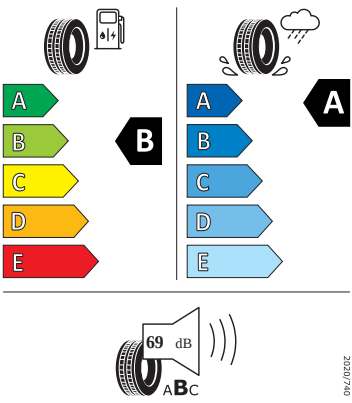

Vnitřní vybavení

- Vyhřívání multifunkční kožený volant s pádly

Energetické štítky pneumatik

- GOODYEAR 225/45 R18

GOODYEAR

724727

225/45R18 91 Y

C1