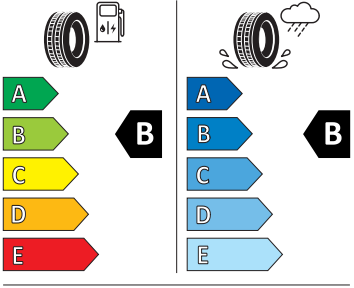

225/45R18 91 Y

C1

- Pirelli 225/45 R18

PIRELLI

32212

225/45R18 91 Y

C1

2020/740