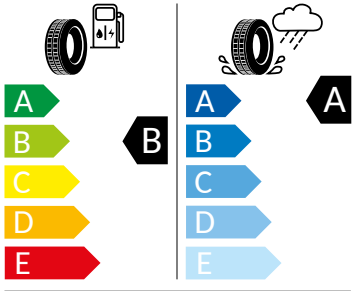

2020/740

- KUMHO TIRE EUROPE GmbH 225/45 R18

KUMHO TIRE EUROPE GmbH

2342593

225/45 R18

C1