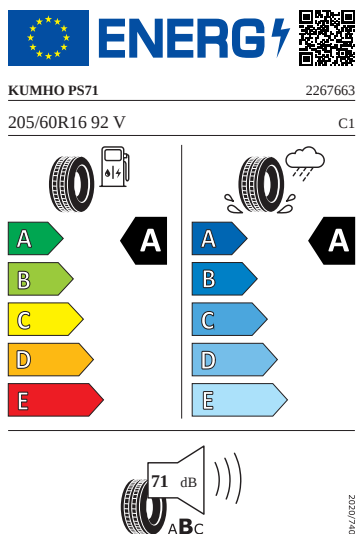

Vnitřní vybavení

- Dynamický tlumič na volantu, XX Hz
- Vyhřívání volantu

Energetické štítky pneumatik

- Hankook 205/60 R16

- Kumho 205/60 R16

- Goodyear 205/60 R16

2020/740