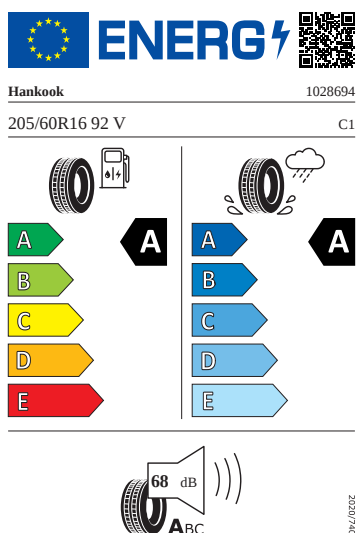

Vnitřní vybavení

- Dynamický tlumič na volantu, XX Hz
- Vyhřívání volantu

Energetické štítky pneumatik

- Hankook 205/60 R16

- Kumho 205/60 R16

- Goodyear 205/60 R16

2020/740