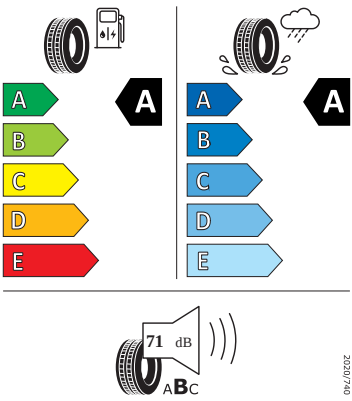

- Kumho 205/60 R16

KUMHO PS71

2267663

205/60R16 92 V

C1