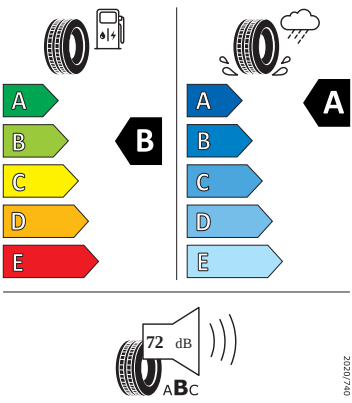

NEXENTIRE

19384

195/55R16 91 V XL

C1