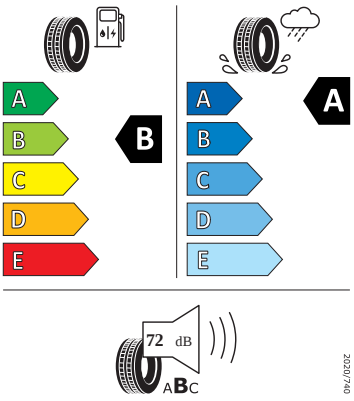

BRIDGESTONE 13012
225/40 R19 93 Y XL C1