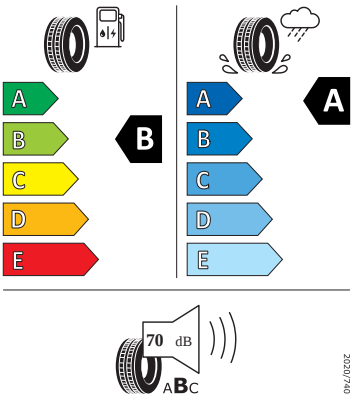

- Goodyear 225/40 R19

GOODYEAR 546333
225/40R19 93 Y XL C1