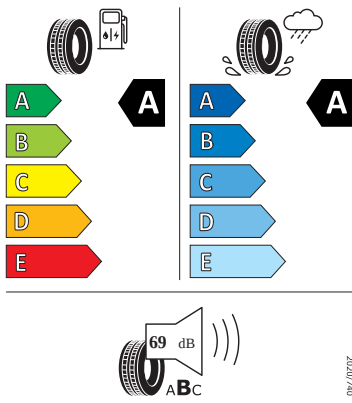

NEXENTIRE

18133

205/55R16 91 V

C1